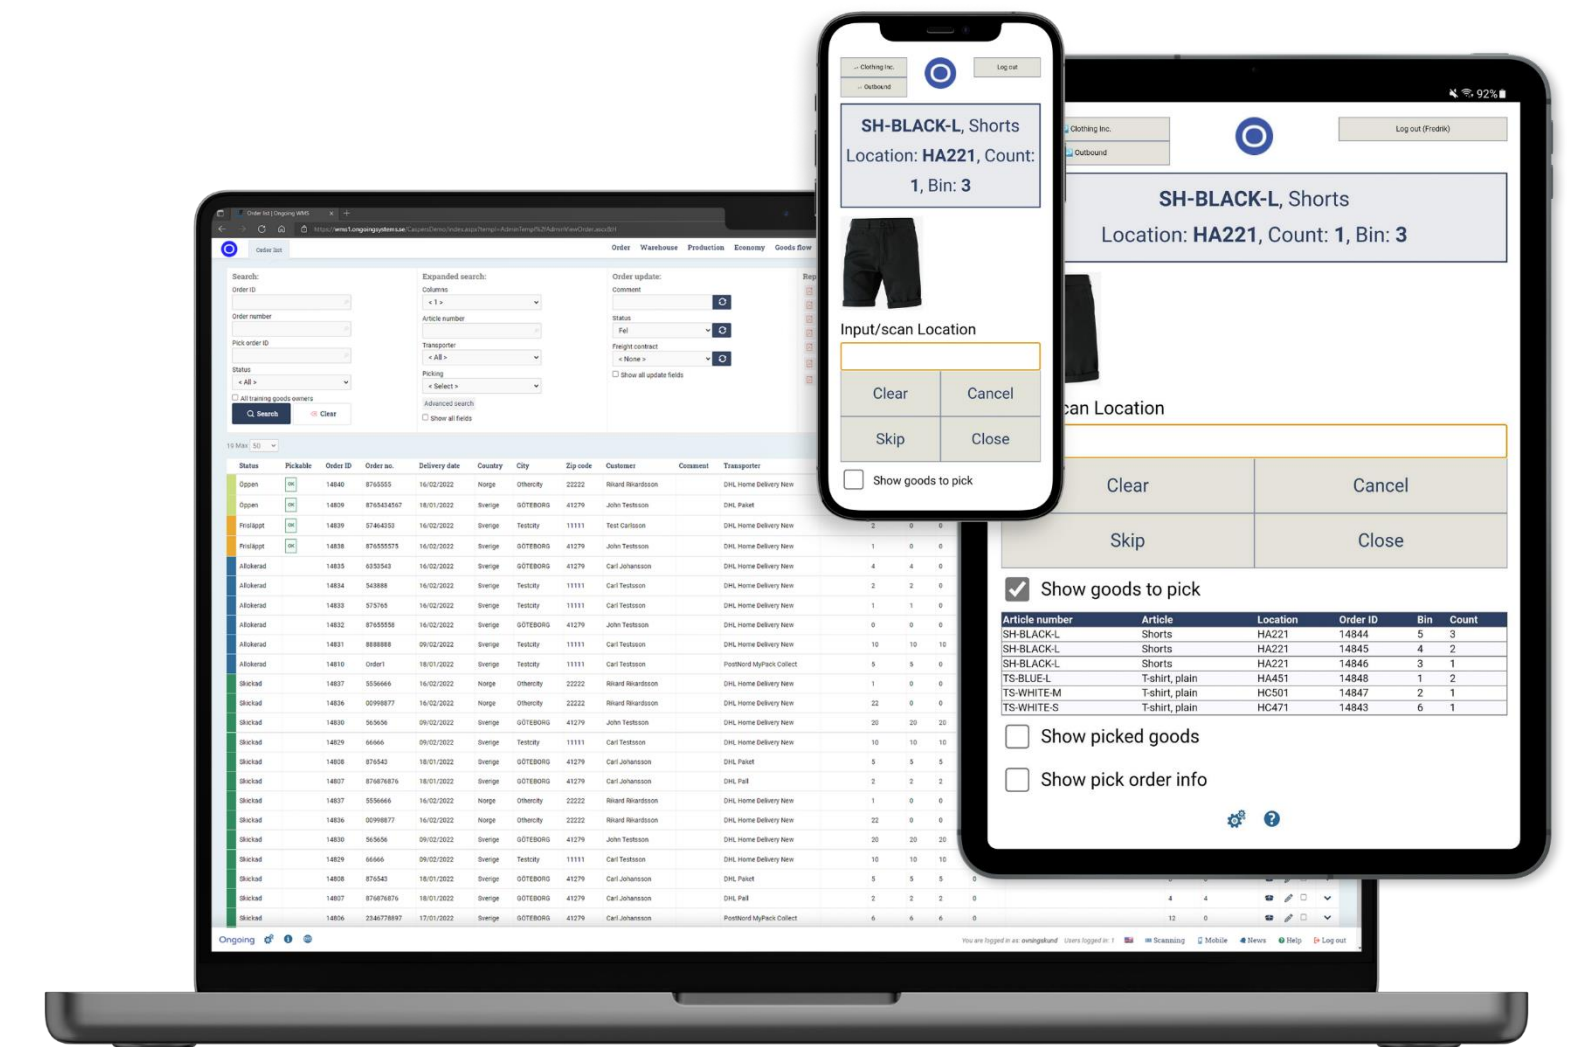

Om Ongoing WMS

- Webbaserad mjukvara som tjänst (SaaS)
- Hög anslutningsförmåga
- Kompetent personal och professionella tjänster under onboarding och därefter
- Snabb avkastning på investeringen
- Snabb onboarding av nya användare
- Anpassningsbar för era behov
- Växer med organisationen

Ongoing

Webbgränssnitt och handhållen skanning

API och integrationer

Automatiska utskrifter

Stor användarbas

Ongoing WMS 3PL funktioner

Störst i Europa för 3PL

- En mjukvara för flera varuägare
 - Skalbarhet
 - Flexibilitet per godsägare
 - Snabb onboarding med öppna API:er och färdiga integrationer
- Godsägar-inloggning
- 3PL ekonomimodul
- Integrationer and API:er